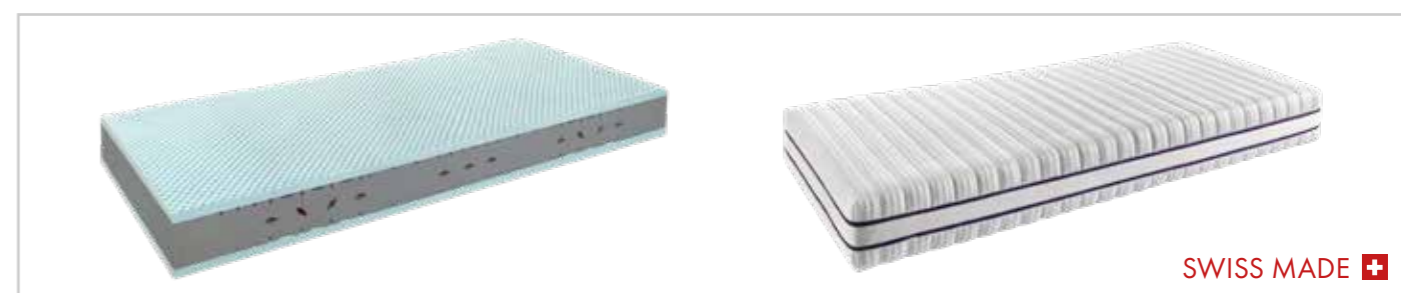

ART.-NR.

	Klimafaser	Schafwolle/Klimafaser
Weich	518 081	518 091
Fest	518 082	518 092
Extra Fest	518 083	518 093

Grösse	80+90/190+200	95+100/190+200	120/190+200	140/190+200	160/190+200	180/190+200