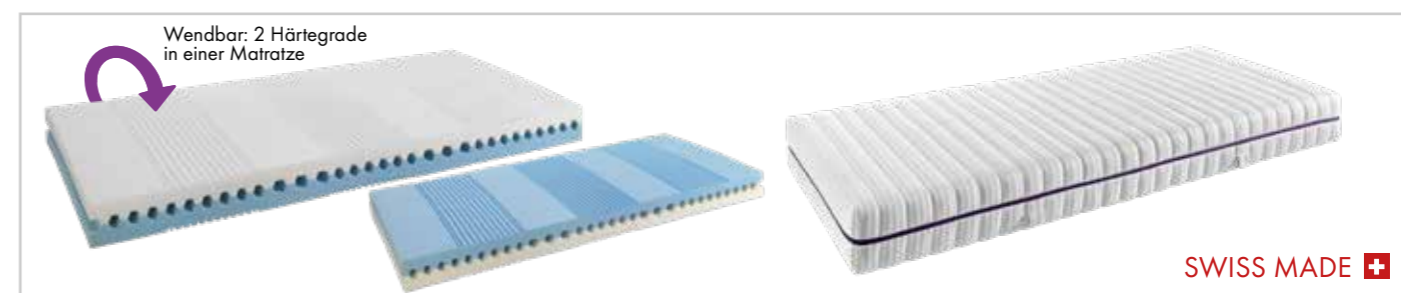

ART.-NR.

	Klimafaser	Schafwolle/Klimafaser
Weich/Fest	518 230	518 235

Grösse	80+90/190+200	95+100/190+200	120/190+200	140/190+200	160/190+200	180/190+200