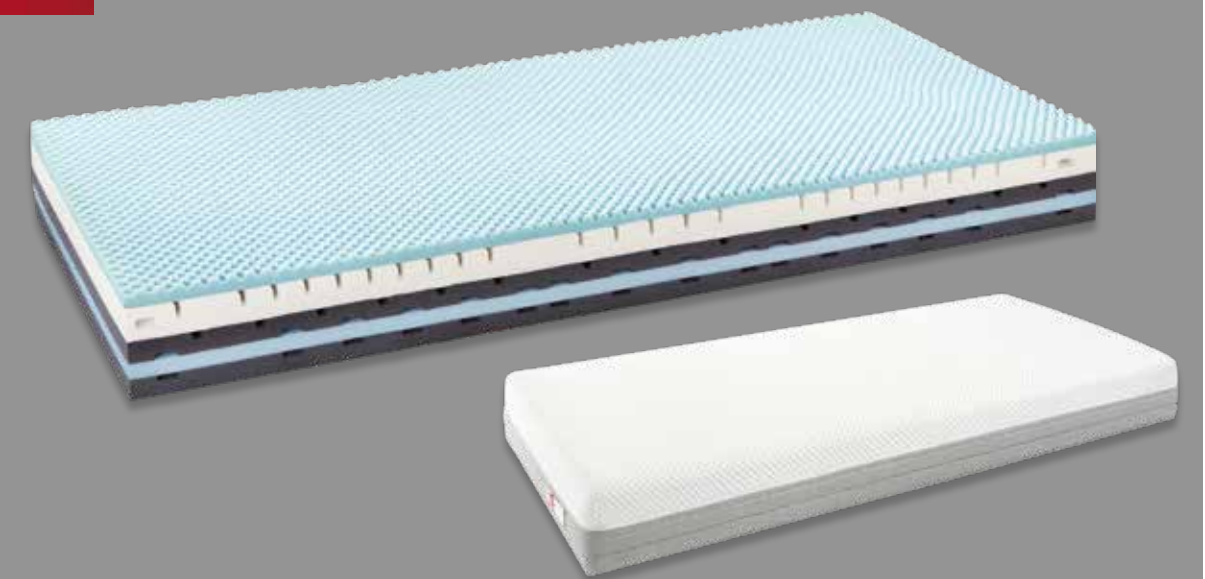

Tolérance dimensions matelas longueur/largeur : 2%
Photos et illustrations non contractuelles. Sous réserve de modifications techniques sans préavis.