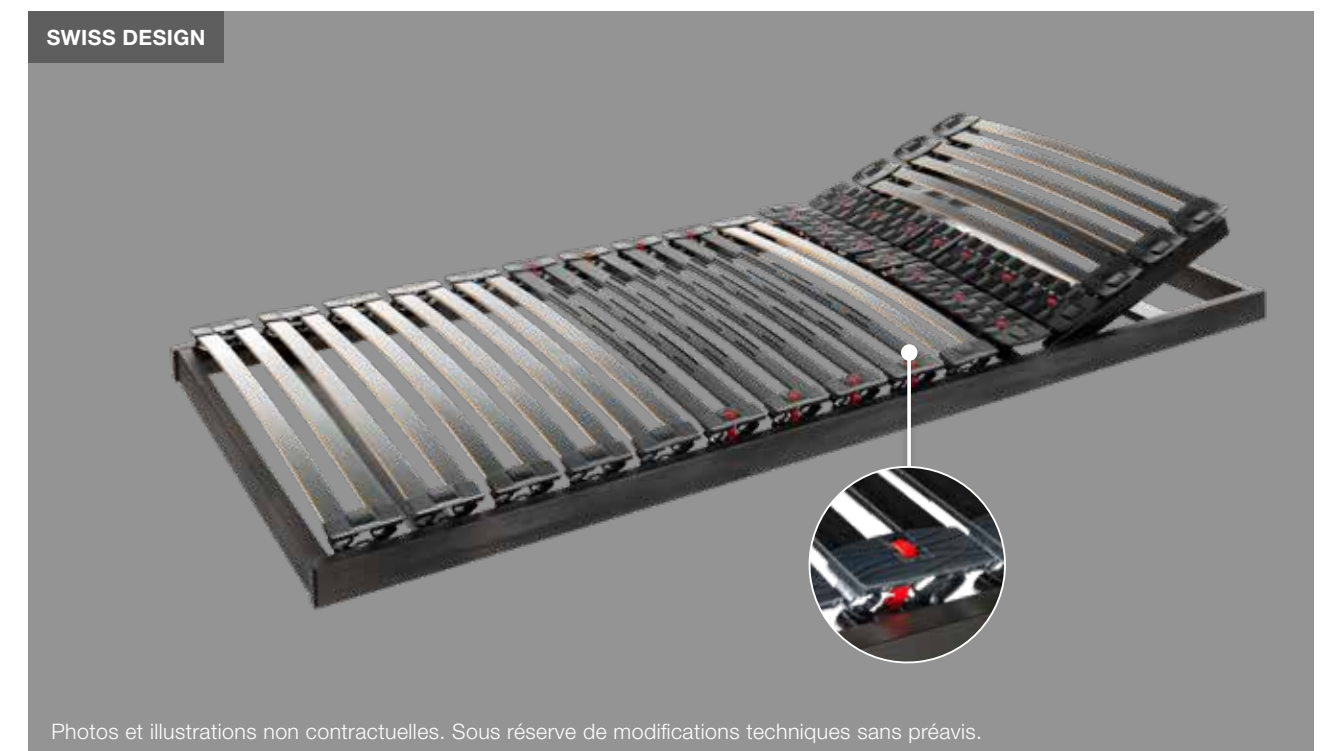

Fiber Flex KK

Avantages Sommier avec la tête réglable manuellement.

Confort

- Suspension parfaite sur toute la surface de couchage.
- Tête longue pour un relevage idéal.
- Zone de confort des épaules composée de plots suspensifs avec variateurs de fermeté.
- Zone médiane optimale avec 8 **lattes renforcées en fibre de verre**, réglables à l'aide de régulateurs de fermeté fixés sur les rotules.

Options

- Arrêt-matelas pieds
- Arrêt-matelas latéral
- Pieds chromés
- Pieds bois

Hauteur Hauteur d'encastrement : 10 cm

Référence 510309

Dimensions/prix	68+78+88	93+98	118*	138**	158**	178**
187/197 cm	849.-	1 029.-	1 229.-	1 779.-	1 779.-	1 779.-
207/217 cm	979.-	1 179.-	1 409.-	2 039.-	2 039.-	2 039.-

* Lattes en bois renforcées en zone médiane
** En deux parties avec 2 pieds centraux
Prix en CHF, TVA incluse
La version fixe de ce sommier est disponible sur demande