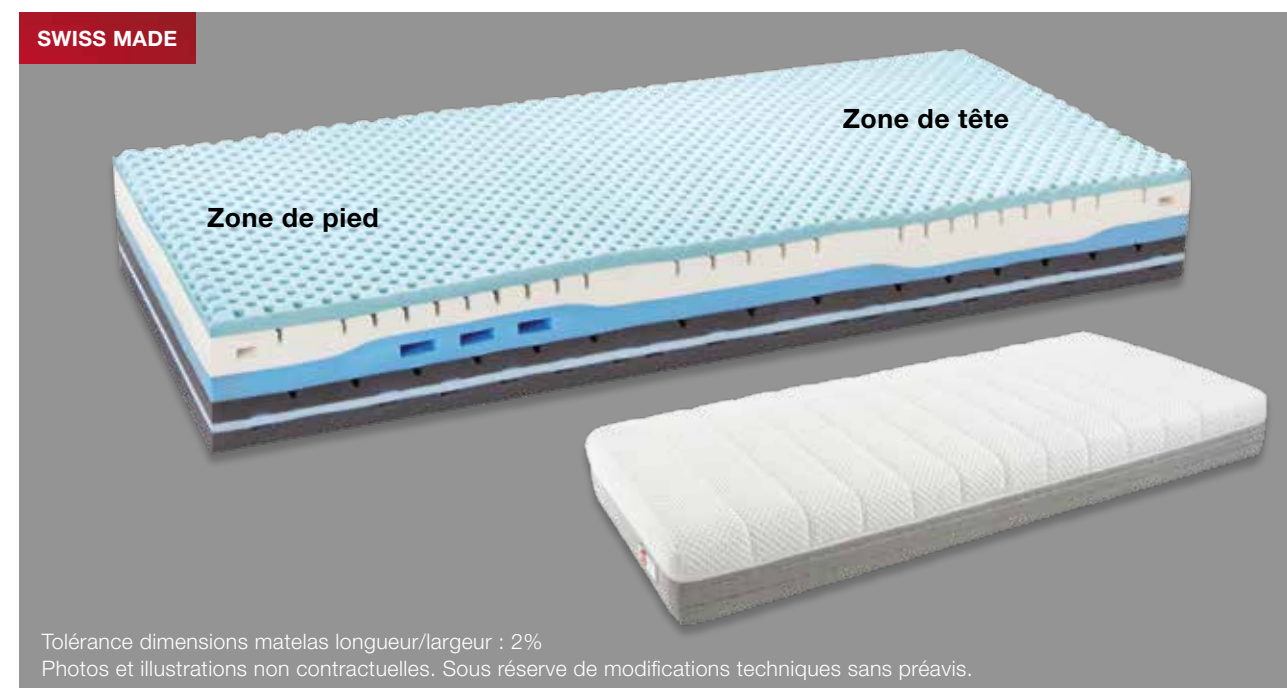

Noyau

- Couche supérieure profilée et aérée en AquaPore.
- Mousse profilée viscoélastique à mémoire de forme.
- Adaptation morphologique une face; zone de confort des épaules optimale, soutien lombaire et des genoux.
- Excellent couchage grâce à la mousse EvoPore HRC et aux canaux d'aération transversaux.

Housse

- Plateau supérieur amovible avec laine vierge de mouton et fibres synthétiques.
- Revêtement antidérapant sur face inférieure.
- Plateau lavable à 60 °C, ne pas mettre au sèche-linge.

Hauteurs Noyau : 24,5 cm Matelas : 26,5 cm

Bon à savoir Face de couchage unique, non réversible (zones tête et pieds).

Références Souple : 855721 Ferme : 855722 Extra-ferme : 855723

Dimensions/prix	80+90	95+100	120	140	160	180
190/200 cm	2 170.-	2 659.-	3 085.-	3 579.-	4 049.-	4 609.-
210/220 cm	2 509.-	3 059.-	3 549.-	4 115.-	4 655.-	5 299.-

Prix en CHF, TVA incluse
 Dimensions intermédiaires : +15% par rapport au prix de la dimension supérieure
 Dimensions supérieures : sur demande

SC Deluxe II

Confort Matelas viscoélastique de nouvelle génération - technologie **Inside Up®, avec couche supérieure en AquaPore** légèrement rafraîchissante pour soulager les points de pression et optimiser la circulation sanguine. Zones de confort spéciales au niveau des épaules, du bassin et des genoux. Régulation active du climat grâce aux canaux d'aération intégrés.