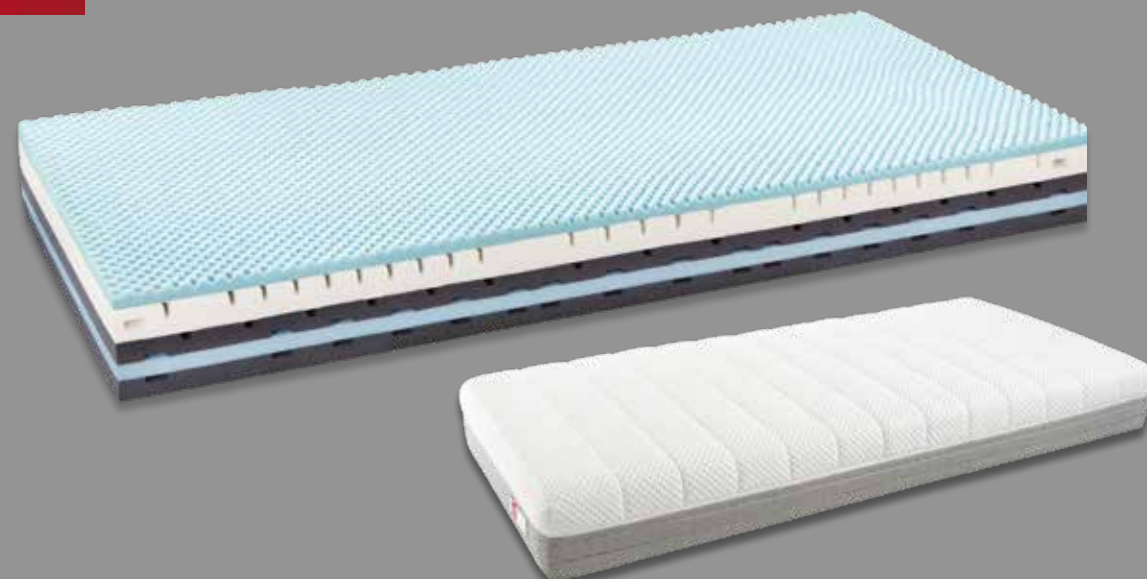

SC Premium II S Laine vierge de mouton

1. **Confort** Matelas viscoélastique de nouvelle génération – technologie **Inside Up® avec couche supérieure en AquaPore** légèrement rafraîchissante. Le nouveau confort de sommeil 4.0 contribue à soulager les points de pression et améliore la circulation sanguine. Régulation active du climat grâce aux canaux d'aération intégrés. Housse avec garnissage en laine vierge de mouton pour un climat de couchage optimal.
2. **Noyau**
3. Couche supérieure profilée et aérée en AquaPore.
   - Mousse profilée viscoélastique à mémoire de forme.
   - Adaptation morphologique une face ; large zone de confort des épaules, soutien lombaire et des genoux.
   - Excellent couchage grâce à la mousse EvoPore HRC et aux canaux d'aération transversaux.
4. **Housse**
6. Plateau supérieur amovible avec laine vierge de mouton et fibres synthétiques.
   - Revêtement antidérapant sur face inférieure.
   - Plateau lavable à 60°C, ne pas mettre au sèche-linge.
7. **Hauteurs** Noyau : 20 cm   Matelas : 22 cm
8. **Bon à savoir** Face de couchage unique.
9. **Références** Souple : 855711   Ferme : 855712   Extra-ferme : 855713

Dimensions/prix	80+90	95+100	120	140	160	180
190/200 cm	2 065.-	2 509.-	2 910.-	3 375.-	3 780.-	4 319.-
210/220 cm	2 389.-	2 889.-	3 349.-	3 880.-	4 349.-	4 965.-

Prix en CHF, TVA incluse
Dimensions intermédiaires : +15% par rapport au prix de la dimension supérieure
Dimensions supérieures : sur demande

SWISS MADE

Tolérance dimensions matelas longueur/largeur : 2%
Photos et illustrations non contractuelles. Sous réserve de modifications techniques sans préavis.

SC Premium II

1. **Confort** Matelas viscoélastique de nouvelle génération – technologie **Inside Up® avec couche supérieure en AquaPore** légèrement rafraîchissante. Le nouveau confort de sommeil 4.0 contribue à soulager les points de pression et améliore la circulation sanguine. Régulation active du climat grâce aux canaux d'aération intégrés.
2. **Noyau**
3. Couche supérieure profilée et aérée en AquaPore.
   - Mousse profilée viscoélastique à mémoire de forme.
   - Adaptation morphologique une face ; large zone de confort des épaules, soutien lombaire et des genoux.
   - Excellent couchage grâce à la mousse EvoPore HRC et aux canaux d'aération transversaux.
4. **Housse**
5. Plateau supérieur amovible.
   - Revêtement antidérapant sur face inférieure.
   - Plateau lavable à 60°C, ne pas mettre au sèche-linge.
6. **Hauteurs** Noyau : 20 cm   Matelas : 20,5 cm
7. **Bon à savoir** Face de couchage unique, convient aux personnes allergiques.
8. **Références** Souple : 855611   Ferme : 855612   Extra-ferme : 855613

Dimensions/prix	80+90	95+100	120	140	160	180
190/200 cm	1 865.-	2 259.-	2 620.-	3 039.-	3 400.-	3 879.-
210/220 cm	2 149.-	2 599.-	3 015.-	3 495.-	3 910.-	4 460.-

Prix en CHF, TVA incluse
Dimensions intermédiaires : +15% par rapport au prix de la dimension supérieure
Dimensions supérieures : sur demande

SWISS MADE