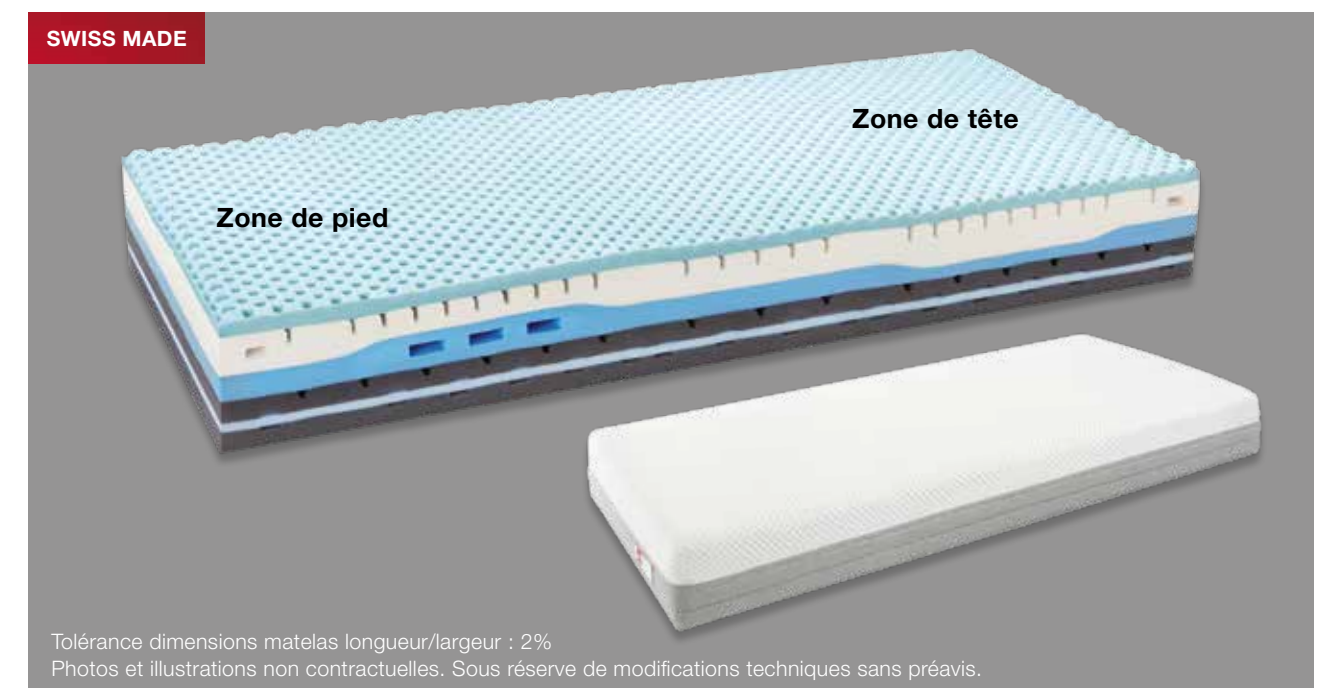

Noyau

- Couche supérieure profilée et aérée en AquaPore.
- Mousse profilée viscoélastique à mémoire de forme.
- Adaptation morphologique une face; zone de confort des épaules optimale, soutien lombaire et des genoux.
- Excellent couchage grâce à la mousse EvoPore HRC et aux canaux d'aération transversaux.

Housse

- Plateau supérieur amovible.
- Revêtement antidérapant sur face inférieure.
- Plateau lavable à 60 °C, ne pas mettre au sèche-linge.

Hauteurs Noyau : 24,5 cm Matelas : 25 cm

Bon à savoir Face de couchage unique, non réversible (zones tête et pieds), convient aux personnes allergiques.

Prix en CHF, TVA incluse
 Dimensions intermédiaires : +15% par rapport au prix de la dimension supérieure
 Dimensions supérieures : sur demande

SC Premium II S Laine vierge de mouton

- Confort** Matelas viscoélastique de nouvelle génération – technologie **Inside Up® avec couche supérieure en AquaPore** légèrement rafraîchissante. Le nouveau confort de sommeil 4.0 contribue à soulager les points de pression et améliore la circulation sanguine. Régulation active du climat grâce aux canaux d'aération intégrés. Housse avec garnissage en laine vierge de mouton pour un climat de couchage optimal.
- Noyau**
- Couche supérieure profilée et aérée en AquaPore.
 - Mousse profilée viscoélastique à mémoire de forme.
 - Adaptation morphologique une face ; large zone de confort des épaules, soutien lombaire et des genoux.
 - Excellent couchage grâce à la mousse EvoPore HRC et aux canaux d'aération transversaux.
- Housse**
- 
- Plateau supérieur amovible avec laine vierge de mouton et fibres synthétiques.
 - Revêtement antidérapant sur face inférieure.
 - Plateau lavable à 60°C, ne pas mettre au sèche-linge.
- Hauteurs** Noyau : 20 cm Matelas : 22 cm
- Bon à savoir** Face de couchage unique.
- Références** Souple : 855711 Ferme : 855712 Extra-ferme : 855713