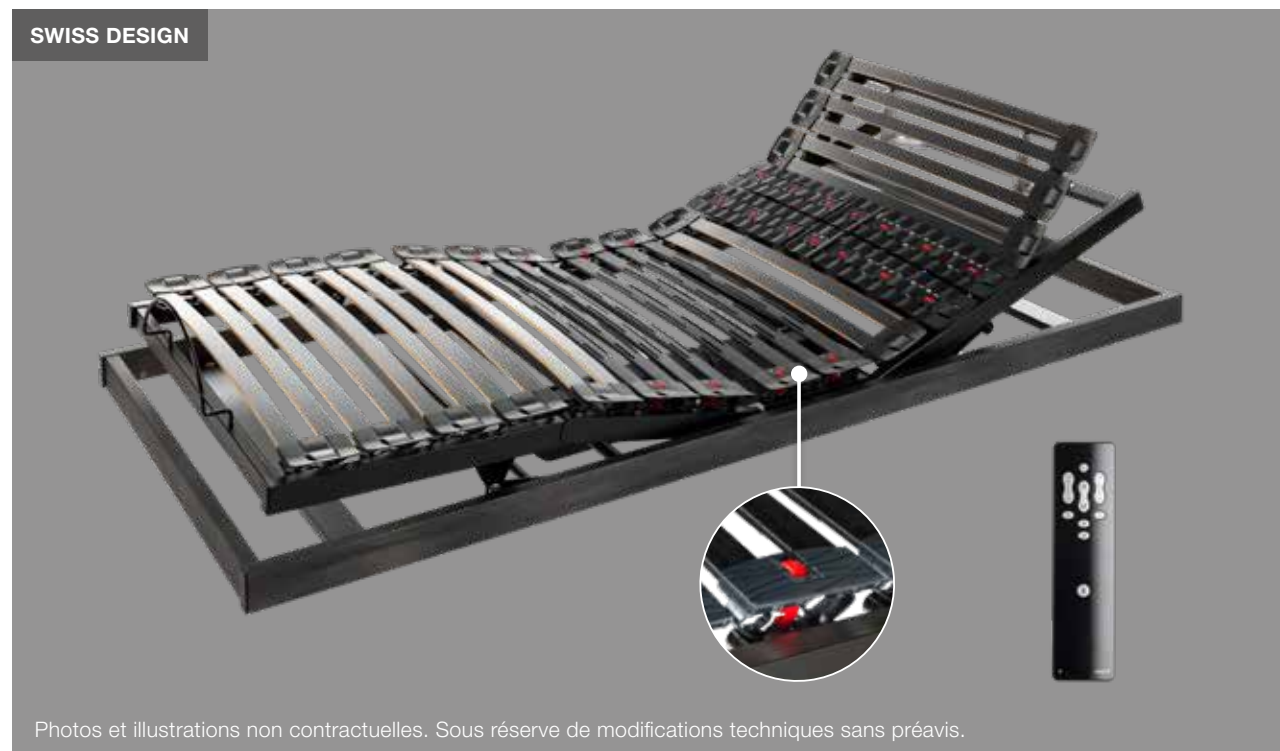

Fiber Flex Duomat

1. **Avantages** Sommier **deux moteurs** pour un réglage en continu de l'inclinaison du dos et des jambes. Tête réglable manuellement.
2. **Confort** · Suspension parfaite sur toute la surface de couchage.
   · Zone de confort des épaules composée de plots suspensifs avec variateurs de fermeté.
   · Zone médiane optimale avec 8 **lattes renforcées en fibre de verre**, réglables à l'aide de régulateurs de fermeté fixés sur les rotules.
3. **Options** · Arrêt-matelas latéral
   · Pieds chromés
   · Pieds bois
4. **Hauteurs** Hauteur d'encastrement : 10 cm   Distance du sol : 10 cm
5. **Bon à savoir** Télécommande radio, abaissement de sécurité en cas de coupure de courant, neutralisation de courant, arrêt-matelas pieds inclus.
6. **Référence** 510312

Dimensions/prix	68+78+88	93+98	118*	138**	158**	178**
187/197 cm	2 089.-	2 509.-	3 009.-	4 259.-	4 259.-	4 259.-
207/217 cm	2 399.-	2 879.-	3 459.-	4 879.-	4 879.-	4 879.-

* Lattes en bois renforcées en zone médiane
** En deux parties avec 2 pieds centraux
Prix en CHF, TVA incluse