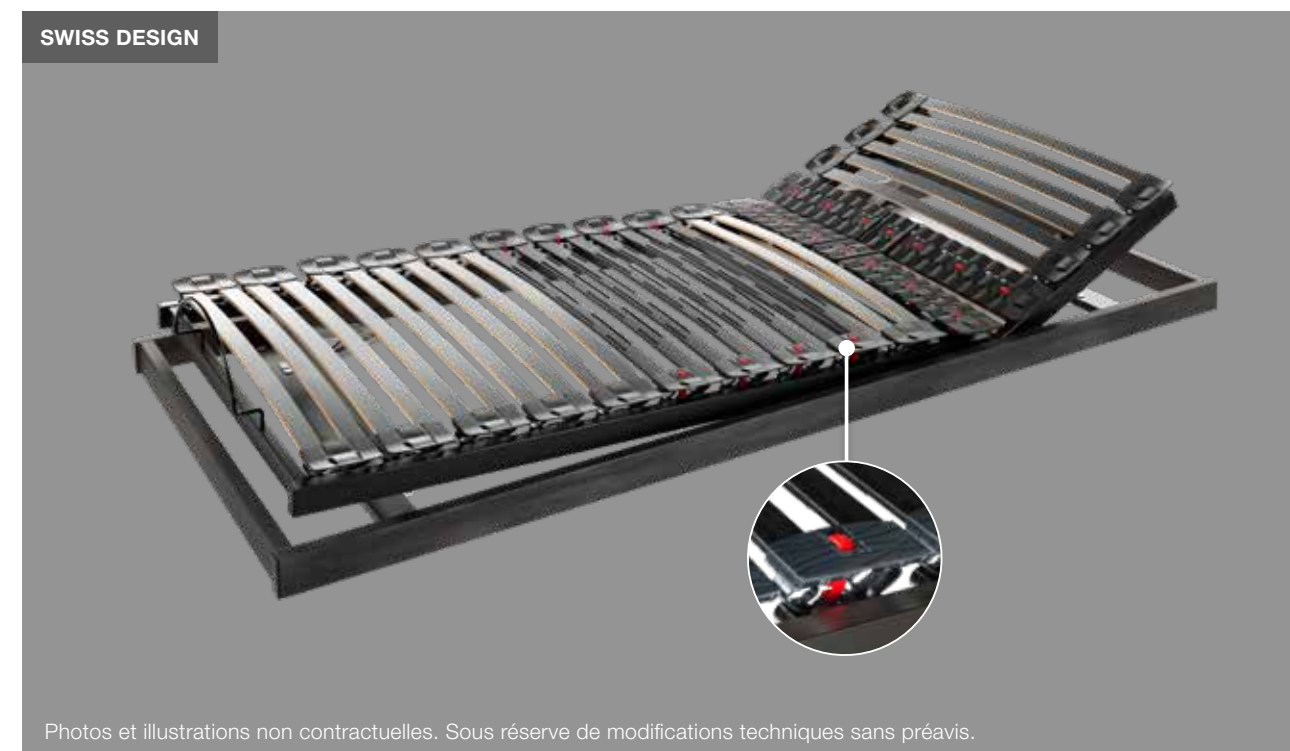

Fiber Flex Relax

Avantages Sommier avec les zones de tête et de pieds réglables manuellement.

Confort

- Suspension parfaite sur toute la surface de couchage.
- Tête longue pour un relevage idéal.
- Zone de confort des épaules composée de plots suspensifs avec variateurs de fermeté.
- Zone médiane optimale avec 8 **lattes renforcées en fibre de verre** réglables à l'aide de régulateurs de fermeté fixés sur les rotules.

Options

- Arrêt-matelas latéral
- Pieds chromés
- Pieds bois

Hauteur Hauteur d'encastrement : 10 cm

Bon à savoir Arrêt-matelas pieds inclus.

Référence 510310

Dimensions/prix	68+78+88	93+98	118*	138**	158**	178**
187/197 cm	959.-	1 159.-	1 389.-	1 999.-	1 999.-	1 999.-
207/217 cm	1 109.-	1 329.-	1 599.-	2 299.-	2 299.-	2 299.-

* Lattes en bois renforcées en zone médiane
 ** En deux parties avec 2 pieds centraux
 Prix en CHF, TVA incluse

Fiber Flex KK

Avantages Sommier avec la tête réglable manuellement.

Confort

- Suspension parfaite sur toute la surface de couchage.
- Tête longue pour un relevage idéal.
- Zone de confort des épaules composée de plots suspensifs avec variateurs de fermeté.
- Zone médiane optimale avec 8 **lattes renforcées en fibre de verre**, réglables à l'aide de régulateurs de fermeté fixés sur les rotules.