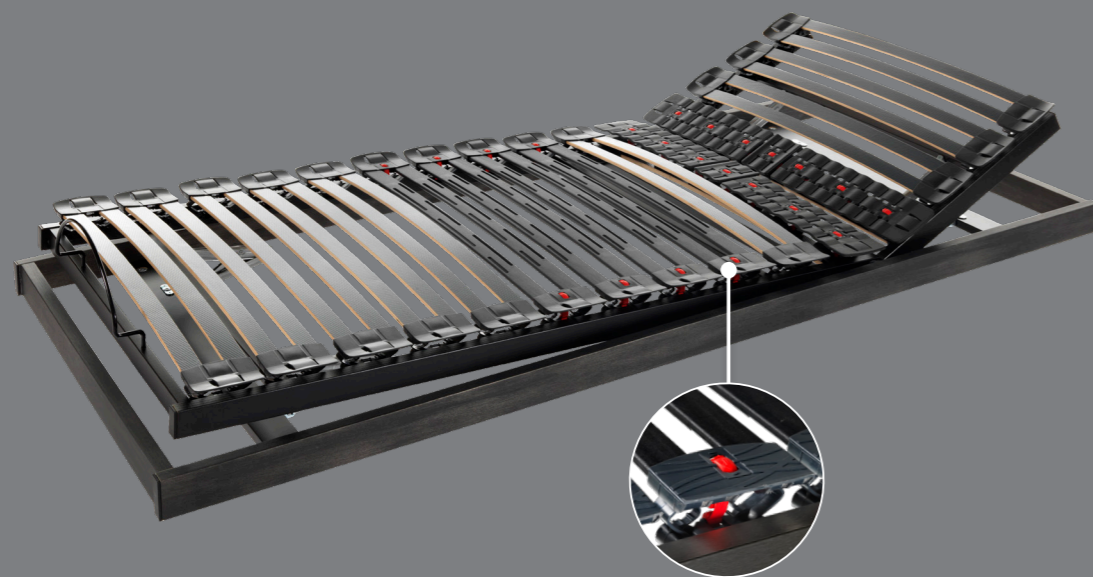

Fiber Flex Relax

Avantages Sommier avec les zones de tête et de pieds réglables manuellement.

Confort

- Suspension parfaite sur toute la surface de couchage
- Tête longue pour un relevage idéal
- Zone de confort des épaules composée de plots suspensifs avec variateurs de fermeté
- Zone médiane optimale avec 8 **lattes renforcées en fibre de verre** réglables à l'aide de régulateurs de fermeté fixés sur les rotules

Bon à savoir Arrêt-matelas pieds inclus.

Options Arrêt-matelas latéral, pieds chromés, pieds bois

Hauteur Hauteur d'encastrement : 10 cm

Réf. 510310

Masse/Preise	68+78+88	93+98	118*	138**	158**	178**
187/197 cm	1 009.-	1 219.-	1 465.-	2 119.-	2 119.-	2 119.-
207/217 cm	1 165.-	1 399.-	1 685.-	2 435.-	2 435.-	2 435.-

* Lattes en bois renforcées en zone médiane

** En deux parties avec 2 pieds centraux

Prix en CHF, TVA incluse