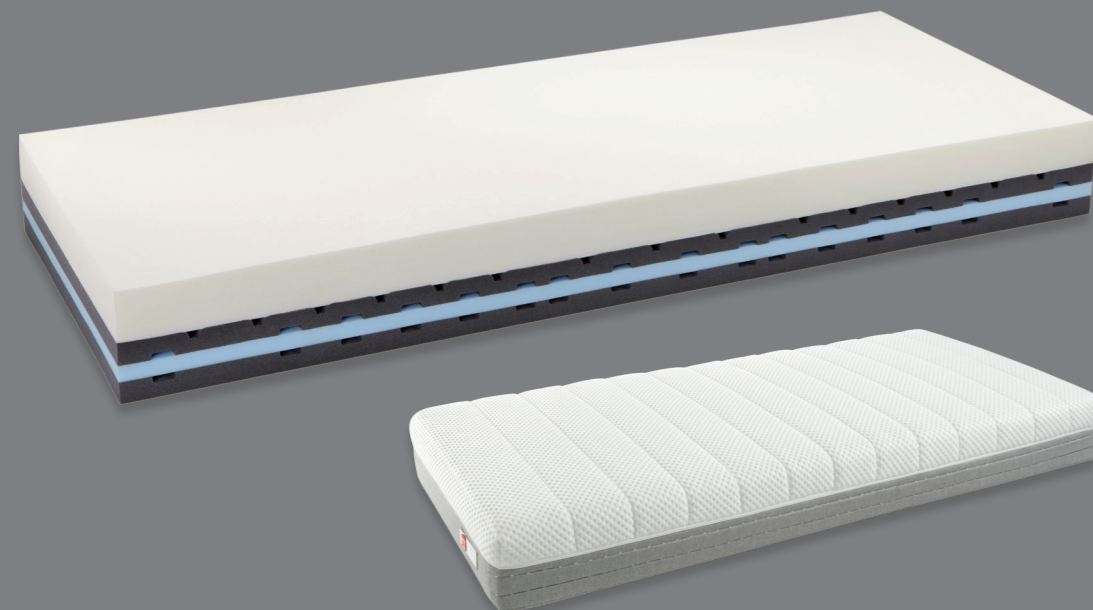

SC Original II S

Laine vierge de mouton

1. **Hauteur** 22 cm
2. **Confort** Matelas viscoélastique – technologie **Inside Up**®. Le nouveau confort de sommeil 4.0 contribue à soulager les points de pression et améliore la circulation sanguine. Régulation active du climat grâce aux canaux d'aération intégrés. Housse avec garnissage en laine vierge de mouton pour un climat de couchage optimal.
3. **Noyau** · Mousse viscoélastique à mémoire de forme
   · Adaptation morphologique une face ; zone de confort des épaules, soutien lombaire et des genoux
   · Excellent couchage grâce à la mousse EvoPore HRC et aux canaux d'aération transversaux
4. **Housse** Plateau supérieur amovible avec laine vierge de mouton et fibres synthétiques, revêtement anti-dérapant sur face inférieure. Plateau lavable à 60 °C, ne pas mettre au sèche-linge.
5. **Réf.** Souple 855701
   Ferme 855702
   Extra-ferme 855703

Dimensions/prix	80+90	95+100	120	140	160	180
190/200 cm	1 895.-	2 290.-	2 660.-	3 090.-	3 490.-	3 940.-
210/220 cm	2 180.-	2 635.-	3 060.-	3 555.-	4 015.-	4 530.-

Prix en CHF, TVA incluse
Dimensions intermédiaires : +15% par rapport au prix de la dimension supérieure
Dimensions supérieures : sur demande