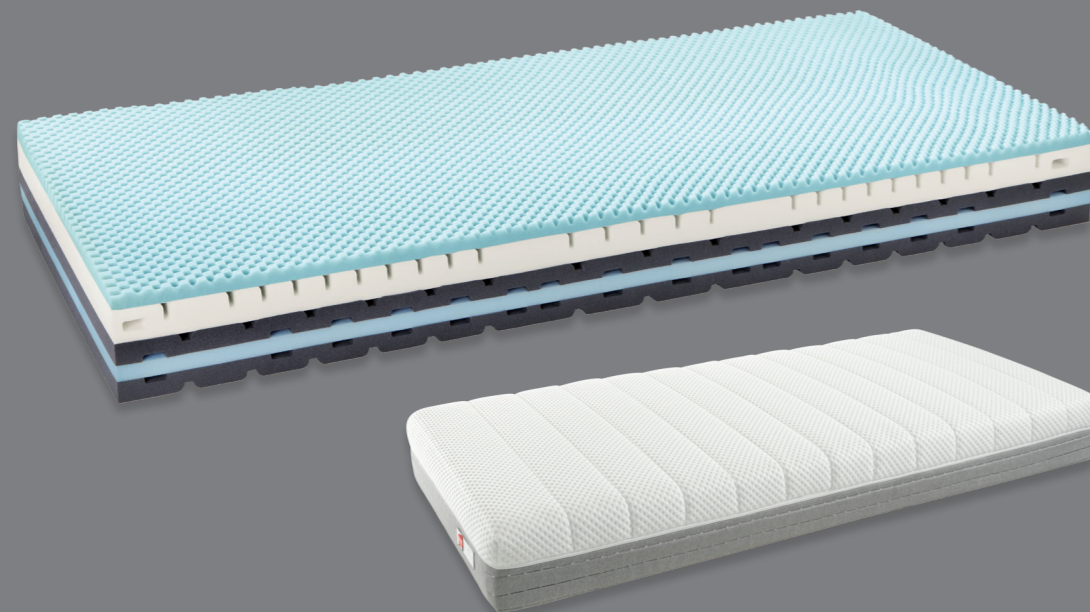

SC Premium II S Laine vierge de mouton

1. **Hauteur** 22 cm
2. **Confort** Matelas viscoélastique de nouvelle génération – technologie **Inside Up® avec couche supérieure en AquaPore** légèrement rafraîchissante. Le nouveau confort de sommeil 4.0 contribue à soulager les points de pression et améliore la circulation sanguine. Régulation active du climat grâce aux canaux d'aération intégrés. Housse avec garnissage en laine vierge de mouton pour un climat de couchage optimal.
3. **Noyau** · Couche supérieure profilée et aérée en AquaPore
   · Mousse profilée viscoélastique à mémoire de forme
   · Adaptation morphologique une face ; large zone de confort des épaules, soutien lombaire et des genoux
   · Excellent couchage grâce à la mousse EvoPore HRC et aux canaux d'aération transversaux
4. **Housse** Plateau supérieur amovible avec laine vierge de mouton et fibres synthétiques, revêtement anti-dérapant sur face inférieure. Plateau lavable à 60 °C, ne pas mettre au sèche-linge.
5. **Réf.** Souple 855711
   Ferme 855712
   Extra-ferme 855713

Dimensions/prix	80+90	95+100	120	140	160	180
190/200 cm	2 065.-	2 509.-	2 910.-	3 375.-	3 780.-	4 319.-
210/220 cm	2 389.-	2 889.-	3 349.-	3 880.-	4 349.-	4 965.-

Prix en CHF, TVA incluse
Dimensions intermédiaires : +15% par rapport au prix de la dimension supérieure
Dimensions supérieures : sur demande