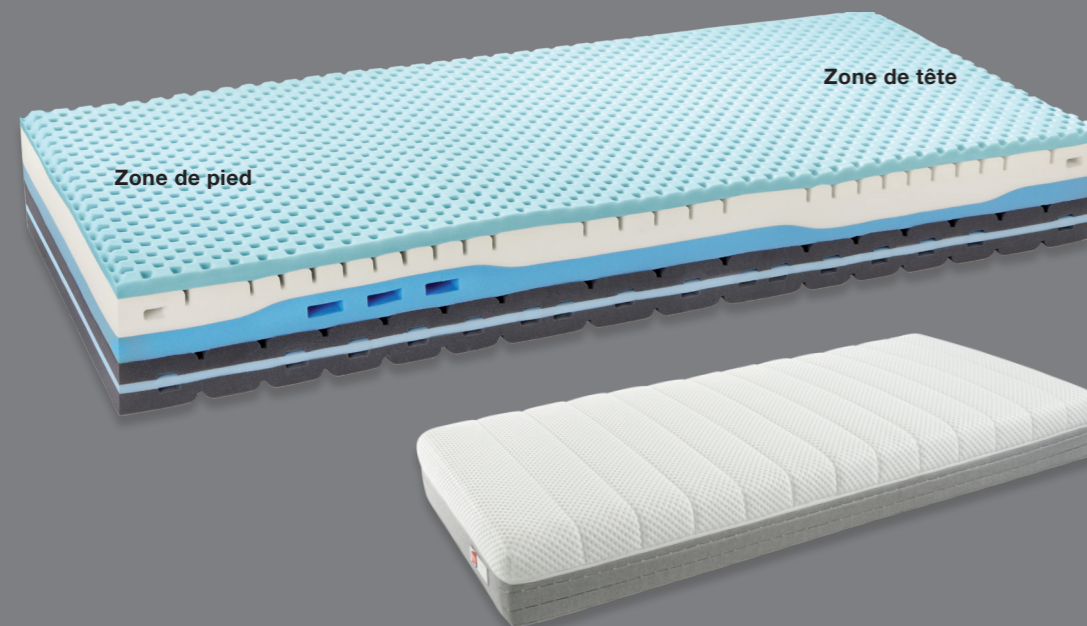

SC Deluxe II S

Laine vierge de mouton

1. **Hauteur** 26 cm
2. **Confort** Matelas viscoélastique de nouvelle génération – technologie **Inside Up® avec couche supérieure en AquaPore** légèrement rafraîchissante pour soulager les points de pression et optimiser la circulation sanguine. Zones de confort spéciales au niveau des épaules, du bassin et des genoux. Régulation active du climat grâce aux canaux d'aération intégrés. Housse avec garnissage en laine vierge de mouton pour un climat de couchage optimal.
3. **Noyau**
4. Couche supérieure profilée et aérée en AquaPore
   - Mousse profilée viscoélastique à mémoire de forme
   - Adaptation morphologique une face ; zone de confort des épaules optimale, soutien lombaire et des genoux
   - Excellent couchage grâce à la mousse EvoPore HRC et aux canaux d'aération transversaux
5. **Housse** Plateau supérieur amovible avec laine vierge de mouton et fibres synthétiques, revêtement anti-dérapant sur face inférieure. Plateau lavable à 60 °C, ne pas mettre au sèche-linge.
6. **Bon à savoir** Non réversible (zones de tête et de pied)
7. **Réf.**
8. Souple 855721
   Ferme 855722
   Extra-ferme 855723

Dimensions/prix	80+90	95+100	120	140	160	180
190/200 cm	2 170.-	2 659.-	3 085.-	3 579.-	4 049.-	4 609.-
210/220 cm	2 509.-	3 059.-	3 549.-	4 115.-	4 655.-	5 299.-

Prix en CHF, TVA incluse
Dimensions intermédiaires : +15% par rapport au prix de la dimension supérieure
Dimensions supérieures : sur demande