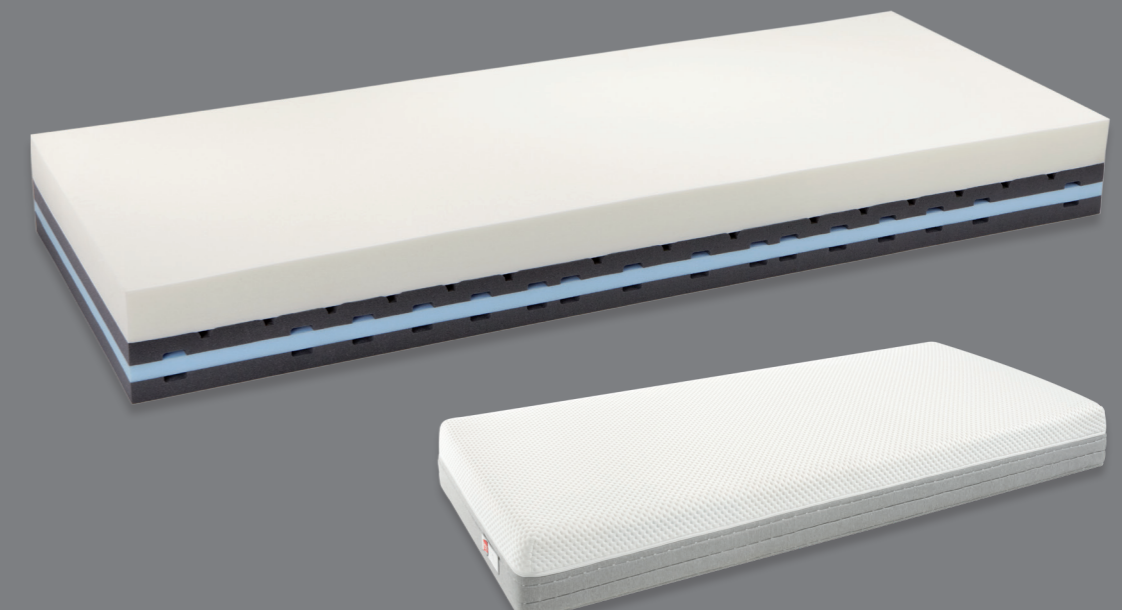

SC Original II

1. **Hauteur** 21 cm
2. **Confort** Matelas viscoélastique – technologie **Inside Up**®. Le nouveau confort de sommeil 4.0 contribue à soulager les points de pression et améliore la circulation sanguine. Régulation active du climat grâce aux canaux d'aération intégrés.
3. **Noyau** · Mousse viscoélastique à mémoire de forme
   · Adaptation morphologique une face ; zone de confort des épaules optimale, soutien lombaire et des genoux
   · Excellent couchage grâce à la mousse EvoPore HRC et aux canaux d'aération transversaux
4. **Housse** Plateau supérieur amovible, revêtement anti-dérapant sur face inférieure. Plateau lavable à 60 °C, ne pas mettre au sèche-linge.
5. **Réf.** Souple 855601
   Ferme 855602
   Extra-ferme 855603

Dimensions/prix	80+90	95+100	120	140	160	180
190/200 cm	1 695.-	2 050.-	2 380.-	2 760.-	3 120.-	3 525.-
210/220 cm	1 950.-	2 360.-	2 735.-	3 175.-	3 590.-	4 055.-

Prix en CHF, TVA incluse
Dimensions intermédiaires : +15% par rapport au prix de la dimension supérieure
Dimensions supérieures : sur demande