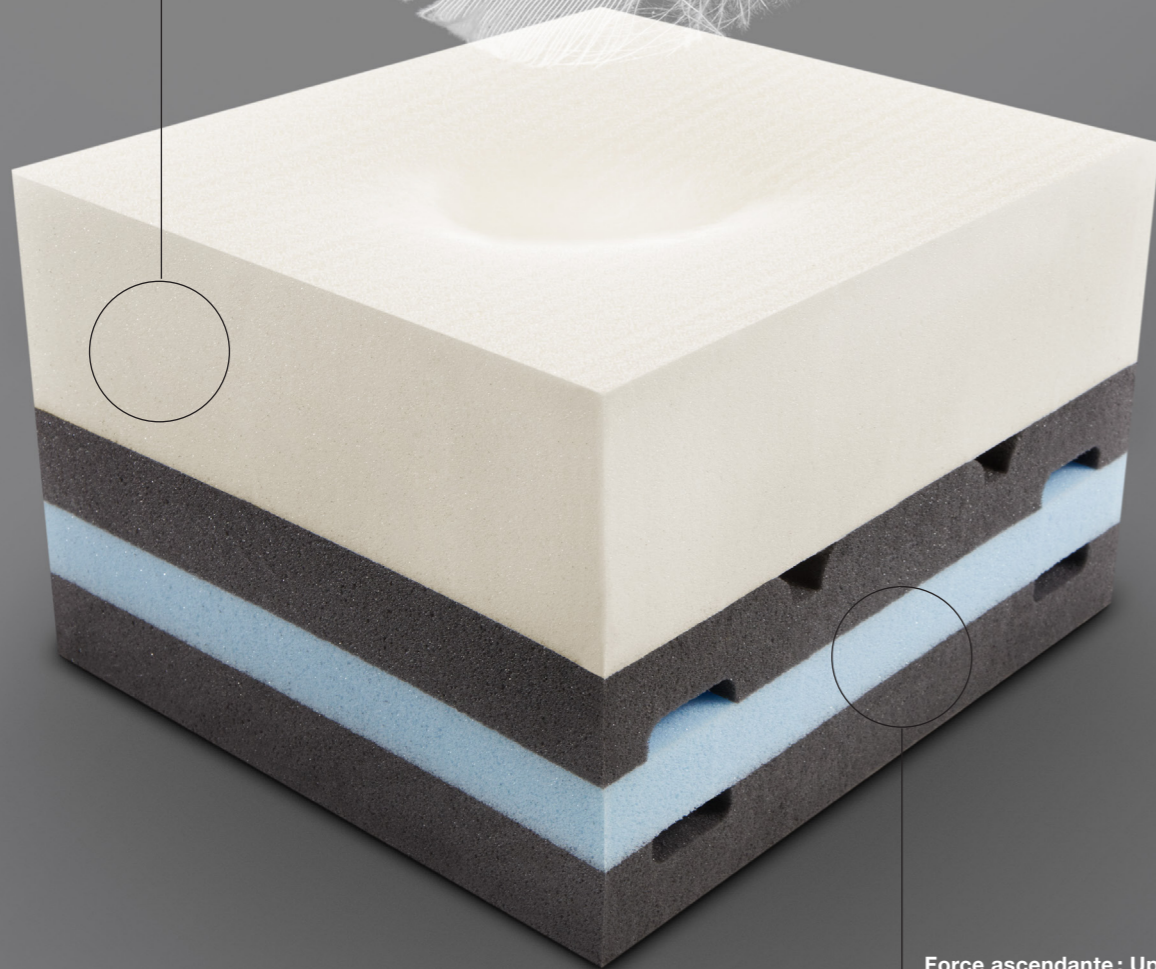

Bienvenue dans la nouvelle dimension du confort 4.0.

Jean-Paul Wicky

Swiss Confort.  
Entrez dans la nouvelle  
dimension du confort 4.0 avec  
la nouvelle technologie  
de mémoire de forme Inside Up®.

**Force descendante: Inside ↓**  
Complexe viscoélastique  
à mémoire de forme.

**Force ascendante: Up ↑**  
Base en mousse  
EvoPore HRC intégrant des  
découpes d'aération.

Nouvelle technologie  
**Inside Up®**:  
L'harmonie entre  
enveloppement  
et soutien.

Les ingénieurs R&D Swiss Confort  
ont réussi cette prouesse technologique  
d'associer 2 forces de confort  
opposées pour créer un équilibre parfait  
et jusqu'alors inégalé : **le confort 4.0**.  
Le confort 4.0 c'est l'harmonie totale entre  
enveloppement (Inside↓) et soutien (Up↑).