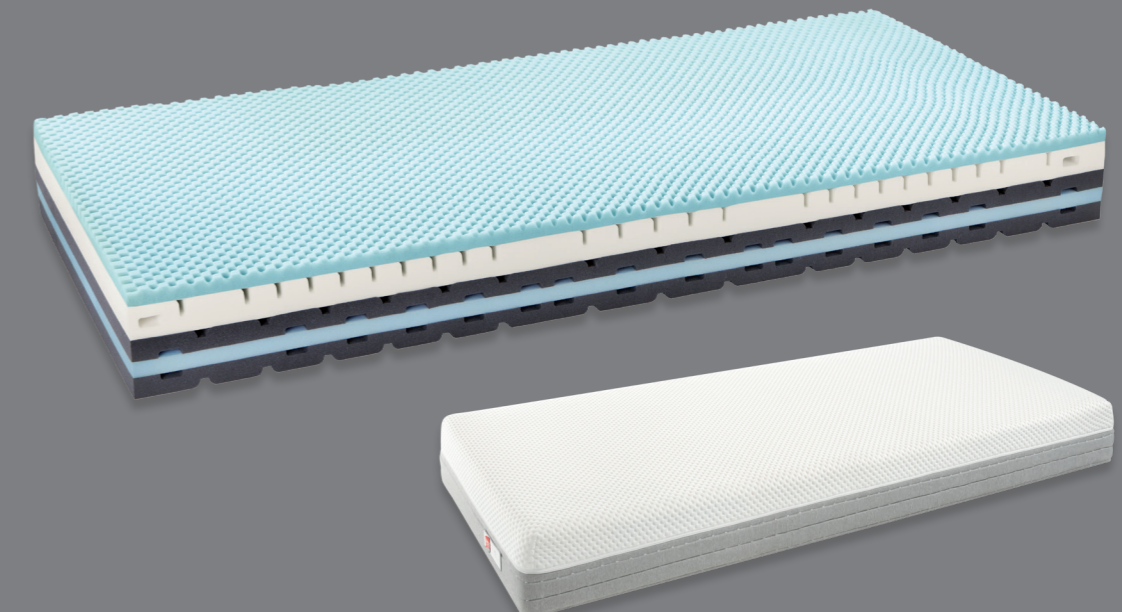

SC Premium II

1. **Hauteur** 21 cm
2. **Confort** Matelas viscoélastique de nouvelle génération – technologie **Inside Up® avec couche supérieure en AquaPore** légèrement rafraîchissante. Le nouveau confort de sommeil 4.0 contribue à soulager les points de pression et améliore la circulation sanguine. Zones de confort spéciales au niveau des épaules, du bassin et des genoux. Régulation active du climat grâce aux canaux d'aération intégrés.
3. **Noyau** · Couche supérieure profilée et aérée en AquaPore
   · Mousse profilée viscoélastique à mémoire de forme
   · Adaptation morphologique une face ; large zone de confort des épaules, soutien lombaire et des genoux
   · Excellent couchage grâce à la mousse EvoPore HRC et aux canaux d'aération transversaux
4. **Housse** Plateau supérieur amovible, revêtement anti-dérapant sur face inférieure. Plateau lavable à 60 °C, ne pas mettre au sèche-linge.
5. **Réf.** Souple 855611
   Ferme 855612
   Extra-ferme 855613

Dimensions/prix	80+90	95+100	120	140	160	180
190/200 cm	1 865.-	2 259.-	2 620.-	3 039.-	3 400.-	3 879.-
210/220 cm	2 149.-	2 599.-	3 015.-	3 495.-	3 910.-	4 460.-

Prix en CHF, TVA incluse
Dimensions intermédiaires : +15% par rapport au prix de la dimension supérieure
Dimensions supérieures : sur demande