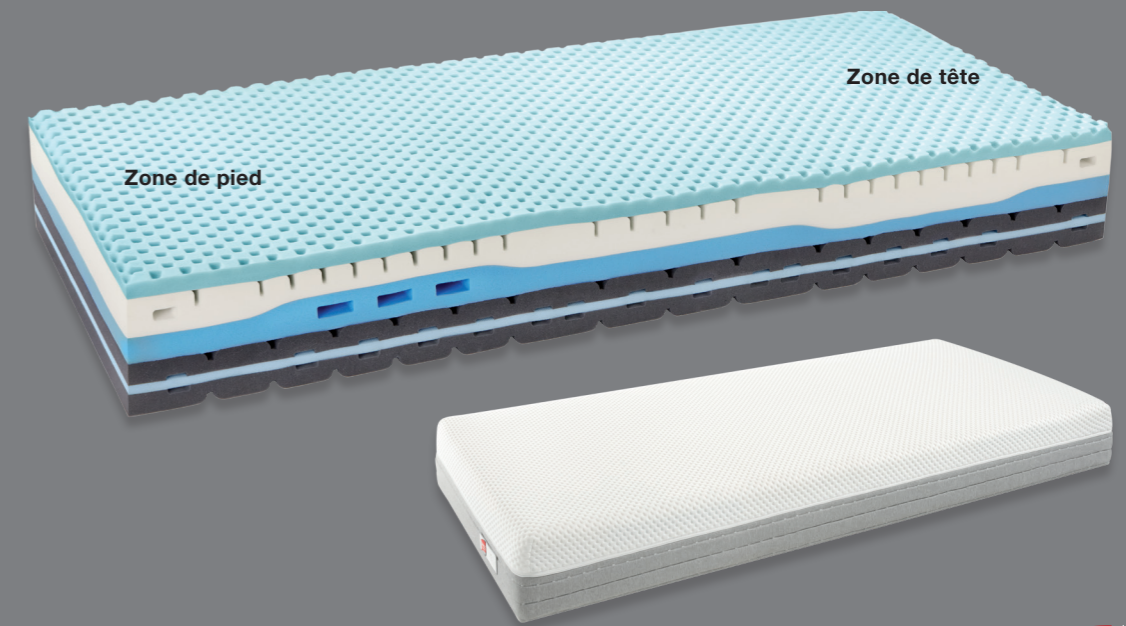

SC Deluxe II

1. **Hauteur** 25 cm
2. **Confort** Matelas viscoélastique de nouvelle génération – technologie **Inside Up®, avec couche supérieure en AquaPore** légèrement rafraîchissante pour soulager les points de pression et optimiser la circulation sanguine. Zones de confort spéciales au niveau des épaules, du bassin et des genoux. Régulation active du climat grâce aux canaux d'aération intégrés.
3. **Noyau**
4. Couche supérieure profilée et aérée en AquaPore
   - Mousse profilée viscoélastique à mémoire de forme
   - Adaptation morphologique une face ; zone de confort des épaules optimale, soutien lombaire et des genoux
   - Excellent couchage grâce à la mousse EvoPore HRC et aux canaux d'aération transversaux
5. **Housse** Plateau supérieur amovible, revêtement anti-dérapant sur face inférieure. Plateau lavable à 60 °C, ne pas mettre au sèche-linge.
6. **Bon à savoir** Non réversible (zones de tête et de pied)
7. **Réf.**
8. Souple 855621
   Ferme 855622
   Extra-ferme 855623

Dimensions/prix	80+90	95+100	120	140	160	180
190/200 cm	1 970.-	2 400.-	2 789.-	3 235.-	3 659.-	4 165.-
210/220 cm	2 269.-	2 760.-	3 205.-	3 719.-	4 205.-	4 790.-

Prix en CHF, TVA incluse
Dimensions intermédiaires : +15% par rapport au prix de la dimension supérieure
Dimensions supérieures : sur demande