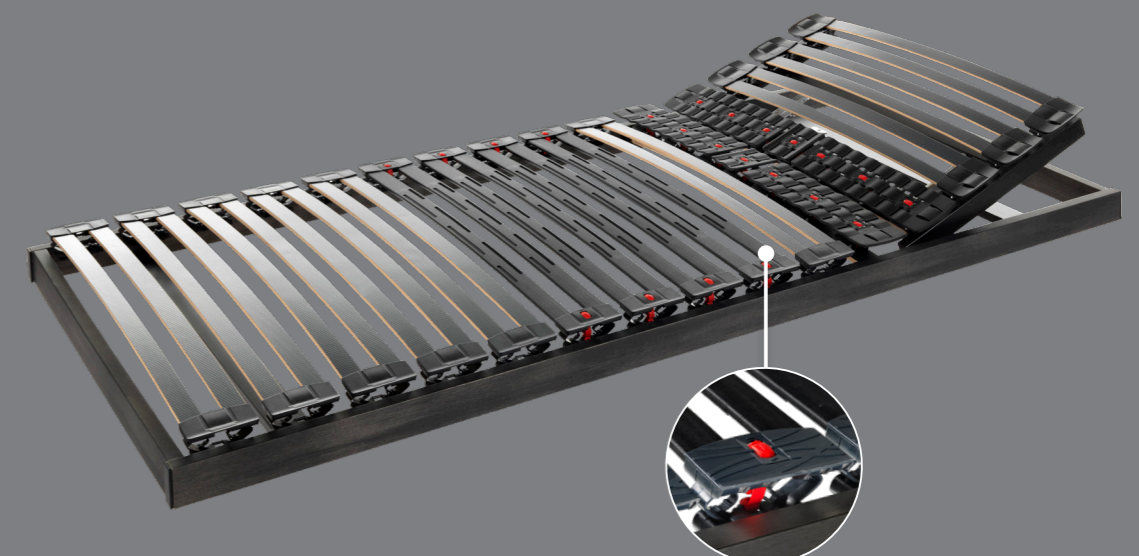

Fiber Flex KK

Avantages Sommier avec la tête réglable manuellement.

Confort

- Suspension parfaite sur toute la surface de couchage
- Tête longue pour un relevage idéal
- Zone de confort des épaules composée de plots suspensifs avec variateurs de fermeté
- Zone médiane optimale avec 8 **lattes renforcées en fibre de verre**, réglables à l'aide de régulateurs de fermeté fixés sur les rotules

Options Arrêt-matelas pieds, arrêt-matelas latéral, pieds chromés, pieds bois

Hauteur Hauteur d'encastrement : 10 cm

Réf. 510309

Masse/Preise	68+78+88	93+98	118*	138**	158**	178**
187/197 cm	899.-	1 079.-	1 295.-	1 889.-	1 889.-	1 889.-
207/217 cm	1 035.-	1 240.-	1 489.-	2 169.-	2 169.-	2 169.-

* Lattes en bois renforcées en zone médiane

** En deux parties avec 2 pieds centraux

Prix en CHF, TVA incluse

La version Fix de ce sommier est disponible sur demande