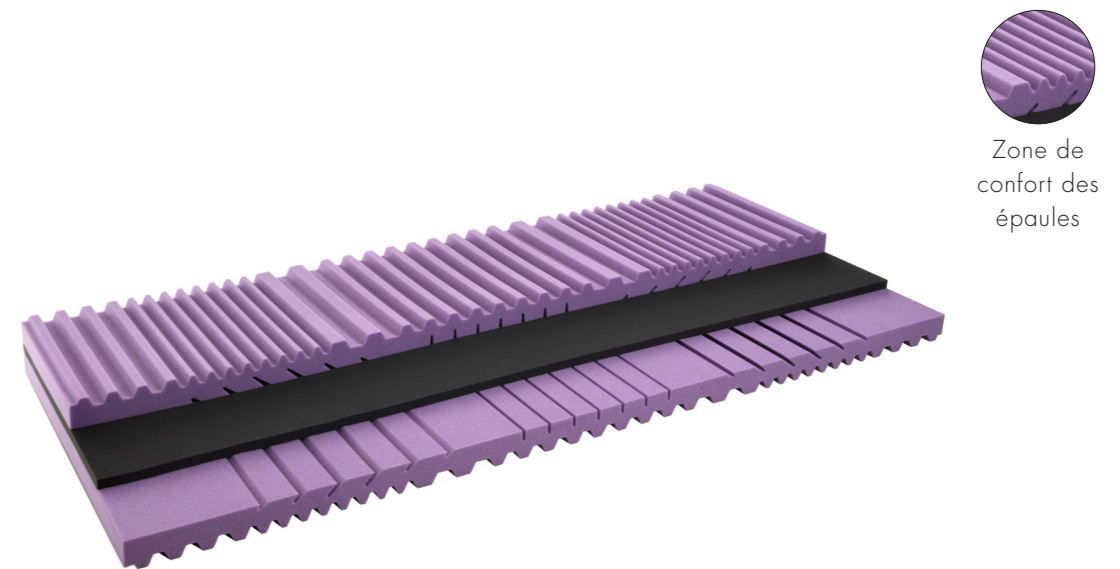

Ht. du noyau

15 cm

Ht. du matelas

18 cm

Spécifications

- Couchage biface
- L'ensemble des composants certifiés : Oeko-Tex® Standard 100
- Option** - Antiallergique

Références

Souple 517 381 Ferme 517 382