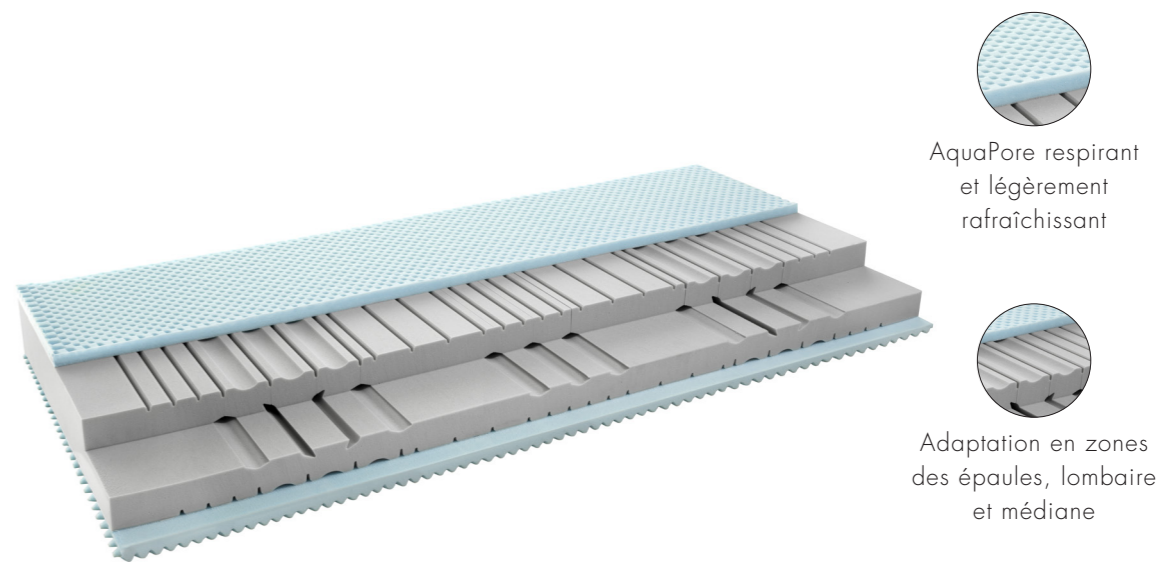

Références

Souple 517 361 Ferme 517 362

Dim. / Prix	80/90	95/100	120	140	160	180
190/200 cm	1 175.-	1 405.-	1 645.-	1 930.-	2 170.-	2 469.-
210/220 cm	1 349.-	1 615.-	1 890.-	2 220.-	2 499.-	2 839.-

Tolérance dimensions matelas longueur / largeur : 2%
Dimensions intermédiaires : 15% sur le prix de la dimension supérieure – Autres dimensions sur demande

Prix en CHF, TVA incluse