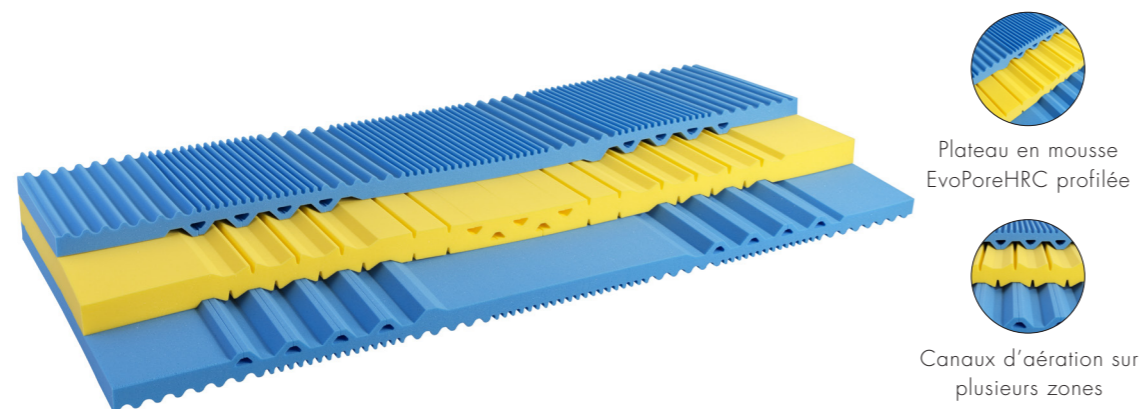

Confort & Caractéristiques

Noyau en mousse EvoPoreHRC 7 zones pour un parfait soutien

- Confort de couchage exceptionnel avec un équilibre parfait entre soutien et adaptation corporelle
- Zone de confort des épaules idéale grâce à la surface de couchage profilée et aux canaux d'aération
- Renforcement de la zone médiane et soutien lombaire pour une adaptation corporelle optimale
- Excellente régulation de l'humidité grâce aux canaux d'aération transversaux et à la surface profilée

Housse

Finition Softlook 3-Mesh, plateaux supérieur et inférieur amovibles, lavable à 60 °C 3-Bande d'aération 3-Mesh pour une circulation optimale de l'air

Coutil

Tencel®: respirant, thermorégulant, parfaite régulation de l'humidité

Garnissage

500 g/m² complexe avec de la laine de mouton, soie sauvage et fibres climatisées

Ht. du noyau

18 cm

Ht. du matelas

21 cm

Spécifications

- Couchage biface
- L'ensemble des composants certifiés: Oeko-Tex® Standard 100

Options

- Antiallergique
- Housse disponible en tissu décoratif Bed&Box (sans garnissage) supplément : 10%

Références

Souple 517 661 Ferme 517 662

Dim./Prix	80/90	95/100	120	140	160	180
190/200 cm	1 195.-	1 195.-	1 615.-	1 785.-	1 961.-	2 215.-
210/220 cm	1 375.-	1 375.-	1 859.-	2 050.-	2 255.-	2 549.-

Tolérance dimensions matelas longueur / largeur : 2%
Dimensions intermédiaires : 15% sur le prix de la dimension supérieure – Autres dimensions sur demande

Prix en CHF, TVA incluse

Confort & Caractéristiques

Noyau en mousse EvoPoreHRC 7 zones pour une parfaite adaptation morphologique

- Plateaux en AquaPore respirant et légèrement rafraîchissant
- Zone de confort des épaules, des lombaires et médiane optimale
- Régulation active de l'humidité
- Offre un excellent confort de couchage

Housse

Finition Softlook 3-Mesh, plateaux supérieur et inférieur amovibles, lavable à 60 °C Bande d'aération 3-Mesh pour une circulation optimale de l'air

Coutil

Tencel®: respirant, thermorégulant, parfaite régulation de l'humidité

Garnissage

500 g/m² complexe avec de la laine de mouton et de la soie sauvage

Ht. du noyau

20 cm

Ht. du matelas

23 cm

Spécifications

- Couchage biface
- L'ensemble des composants certifiés: Oeko-Tex® Standard 100

Options

- Antiallergique
- Housse disponible en tissu décoratif Audéa (sans garnissage) Supplément : 10%