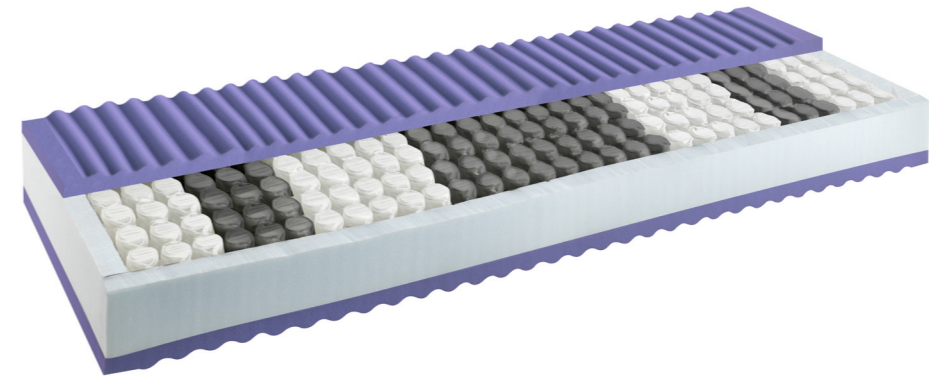

Garnissage

500 g/m² complexe avec de la laine de mouton et de la soie sauvage

Ht. du noyau

20 cm

Ht. du matelas

24 cm

Spécifications

- Couchage biface
 - L'ensemble des composants certifiés : Oeko-Text® Standard 100
- Options**
- Antiallergique
 - Housse disponible en tissu décoratif Audéa (sans garnissage) Supplément : 10%

Références

Souple 517 331 Ferme 517 332 Extra ferme 517 333

Plateaux en mousse souple profilée

Élasticité ponctuelle

Bords renforcés

Dim. / Prix	80/90	95/100	120	140	160	180
190/200 cm	1 339.-	1 619.-	1 889.-	2 225.-	2 499.-	2 825.-
210/220 cm	1 545.-	1 859.-	2 170.-	2 559.-	2 875.-	3 249.-