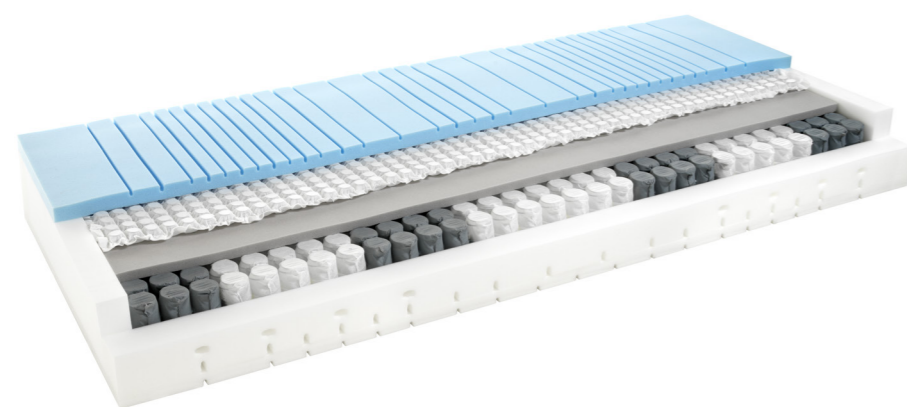

Hybrid Luxe

Pour les exigences élevées en matière de ventilation et d'adaptation corporelle

SWISS
MADE

Confort & Caractéristiques

Noyau à ressorts ensachés 7 zones pour une adaptation morphologique ponctuelle

- Plateau à base de micro ressorts ensachés respirant et ponctuels
- Très bon confort de couchage grâce aux plateaux profilés en mousse EvoPoreHRC
- Bords renforcés
- Excellente élasticité ponctuelle et adaptation morphologique optimale
- Régulation parfaite de la température et de l'humidité

Housse

Finition gansée, plateaux supérieur et inférieur amovibles, lavable à 60 °C
Bande d'aération 3-Mesh pour une circulation optimale de l'air

Coutil

Tencel®: respirant, thermorégulant, parfaite régulation de l'humidité

Garnissage

500 g/m² complexe avec de la laine de mouton et de la soie sauvage

Ht. du noyau

22 cm

Ht. du matelas

26 cm

Spécifications

- Face de couchage unique
- L'ensemble des composants certifiés : Oeko-Tex® Standard 100

Options

- Antiallergique
- Housse disponible en tissu décoratif Audéa (sans garnissage) Supplément : 10%

Références

Souple 517 301 Ferme 517 302

Dim. / Prix	80/90	95/100	120	140	160	180
190/200 cm	2 049.-	2 469.-	2 875.-	3 390.-	3 819.-	4 310.-
210/220 cm	2 359.-	2 839.-	3 305.-	3 899.-	4 390.-	4 959.-

Tolérance dimensions matelas longueur / largeur : 2%
Dimensions intermédiaires : 15% sur le prix de la dimension supérieure – Autres dimensions sur demande

Prix en CHF, TVA incluse

Hybrid Memory

Pour une excellente régénération et une adaptation ponctuelle en douceur

SWISS
MADE

Confort & Caractéristiques

Noyau à ressorts ensachés 7 zones pour une parfaite adaptation morphologique et une diminution des points de pression

- Plateaux supérieurs en mousse viscoélastique double confort pour une adaptation en douceur
- Zone de confort des épaules précise grâce aux micro-ressorts ensachés
- Bords renforcés
- Adaptation précise
- Régulation parfaite de la température et de l'humidité

Housse

Finition gansée, plateaux supérieur et inférieur amovibles, lavable à 60 °C
Bande d'aération 3-Mesh pour une circulation optimale de l'air

Coutil

Tencel®: respirant, thermorégulant, parfaite régulation de l'humidité

Garnissage

500 g/m² complexe avec de la laine de mouton et de la soie sauvage

Ht. du noyau

22 cm

Ht. du matelas

26 cm

Spécifications

- Face de couchage unique
- L'ensemble des composants certifiés : Oeko-Tex® Standard 100

Options

- Antiallergique
- Housse disponible en tissu décoratif Audéa (sans garnissage) Supplément : 10%