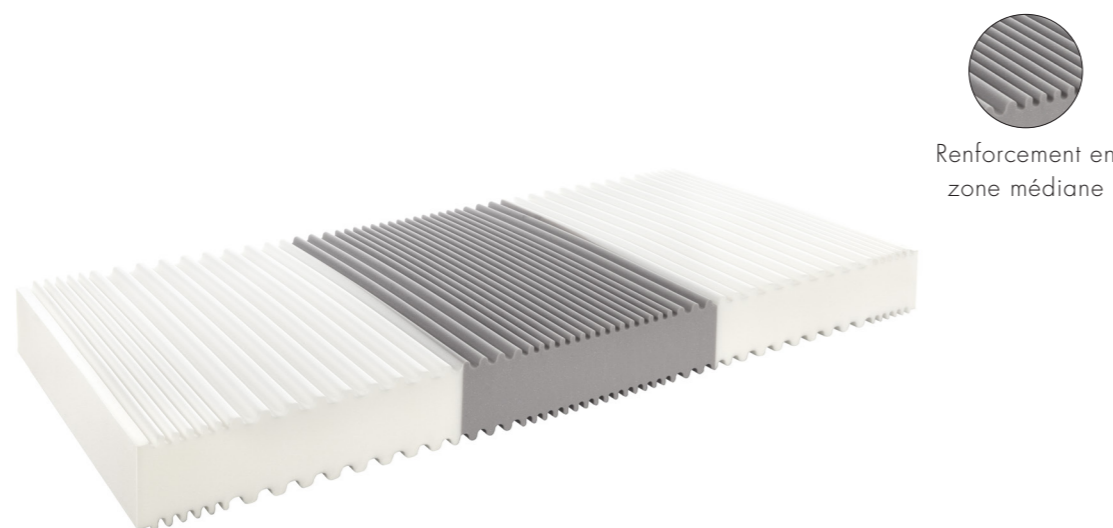

Ht. du noyau Ht. du matelas

15 cm
18 cm

Spécifications

- Couchage biface
 - L'ensemble des composants certifiés : Oeko-Tex® Standard 100
- Option** - Antiallergique

Références

Ferme 517 391

Renforcement en zone médiane