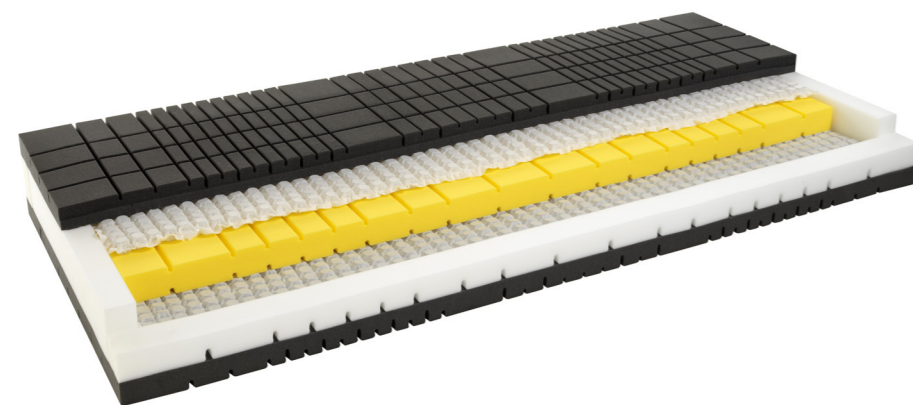

Garnissage

500 g/m² complexe avec de la laine de mouton et de la soie sauvage

Ht. du noyau

21 cm

Ht. du matelas

25 cm

Spécifications

- Couchage biface
 - L'ensemble des composants certifiés : Oeko-Text® Standard 100
- Options**
- Antiallergique
 - Housse disponible en tissu décoratif Audéa (sans garnissage) Supplément : 10%

Références

Souple 517 321 Ferme 517 322

Technologie micro-ressorts ensachés

Plateau en mousse EvoPoreHRC

Soutien corporel

Dim. / Prix	80/90	95/100	120	140	160	180
190/200 cm	1 755.-	2 119.-	2 469.-	2 909.-	3 269.-	3 679.-
210/220 cm	2 019.-	2 435.-	2 839.-	3 345.-	3 759.-	4 229.-